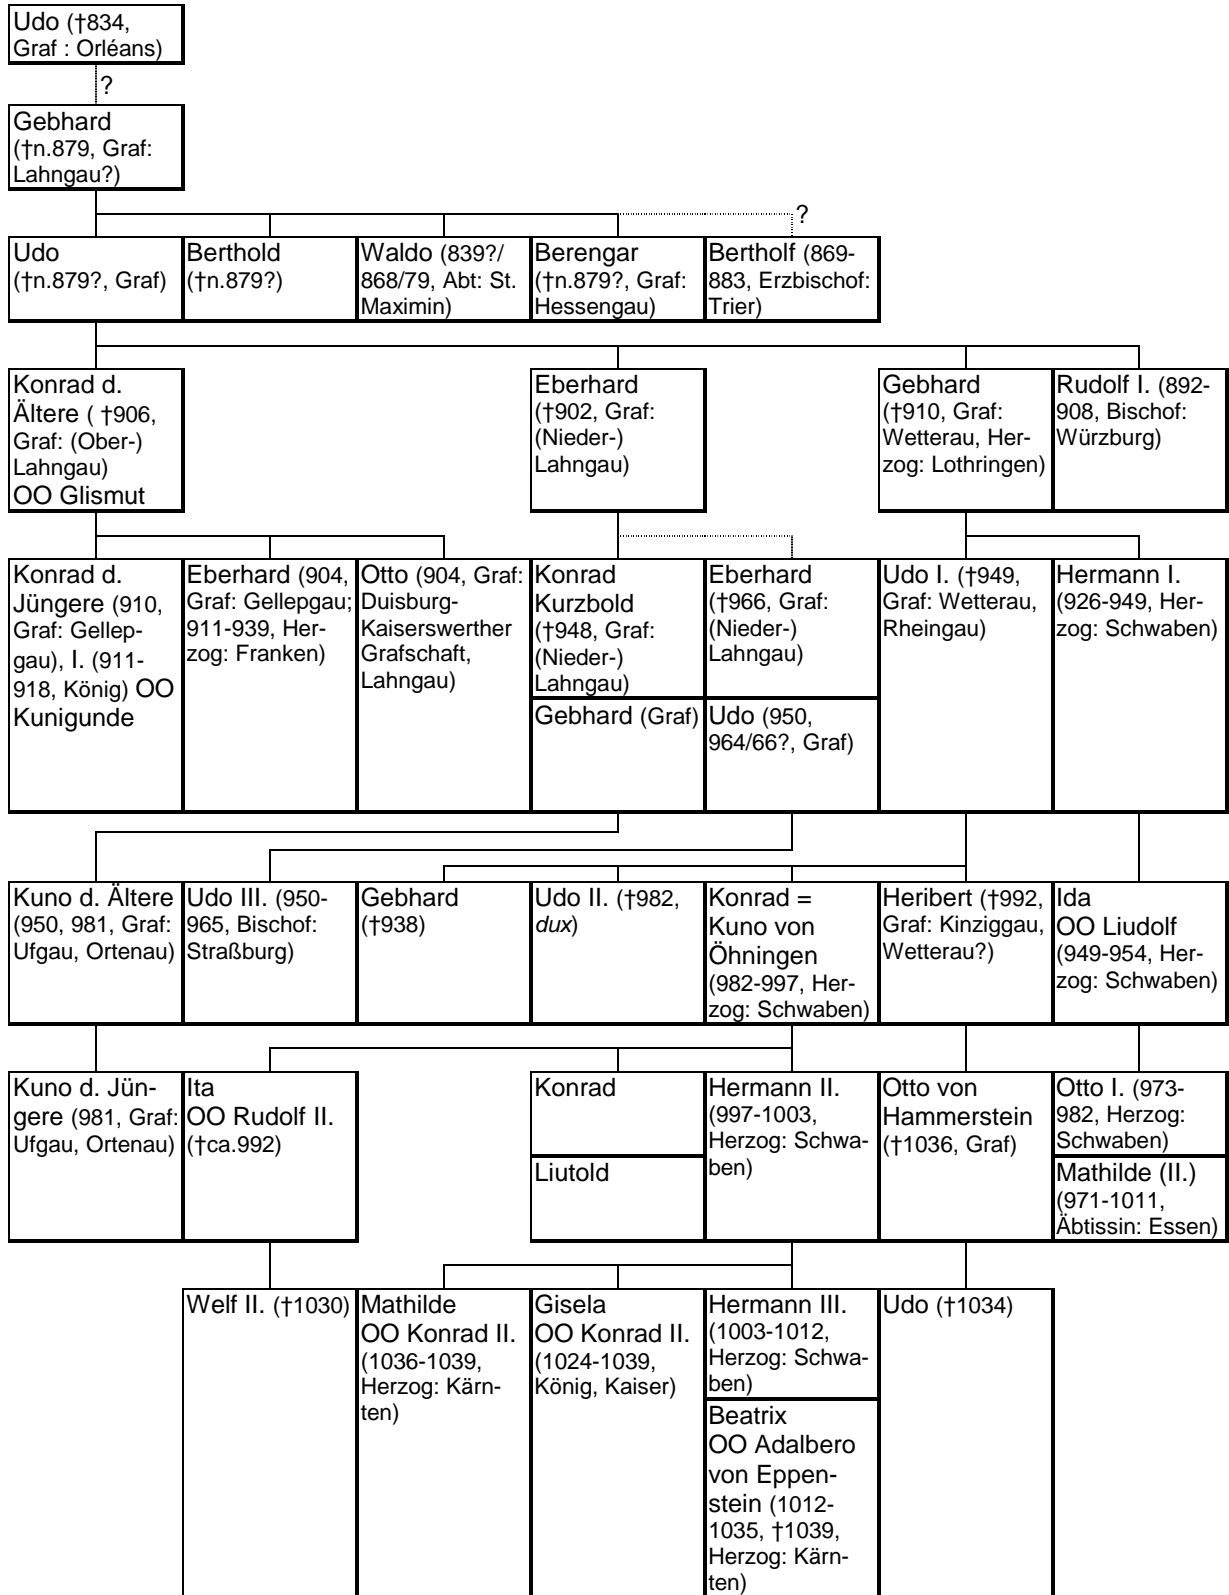

Stammtafel: Konradiner

...
Welfen

...
Salier

...
Eppensteiner

OO= verheiratet