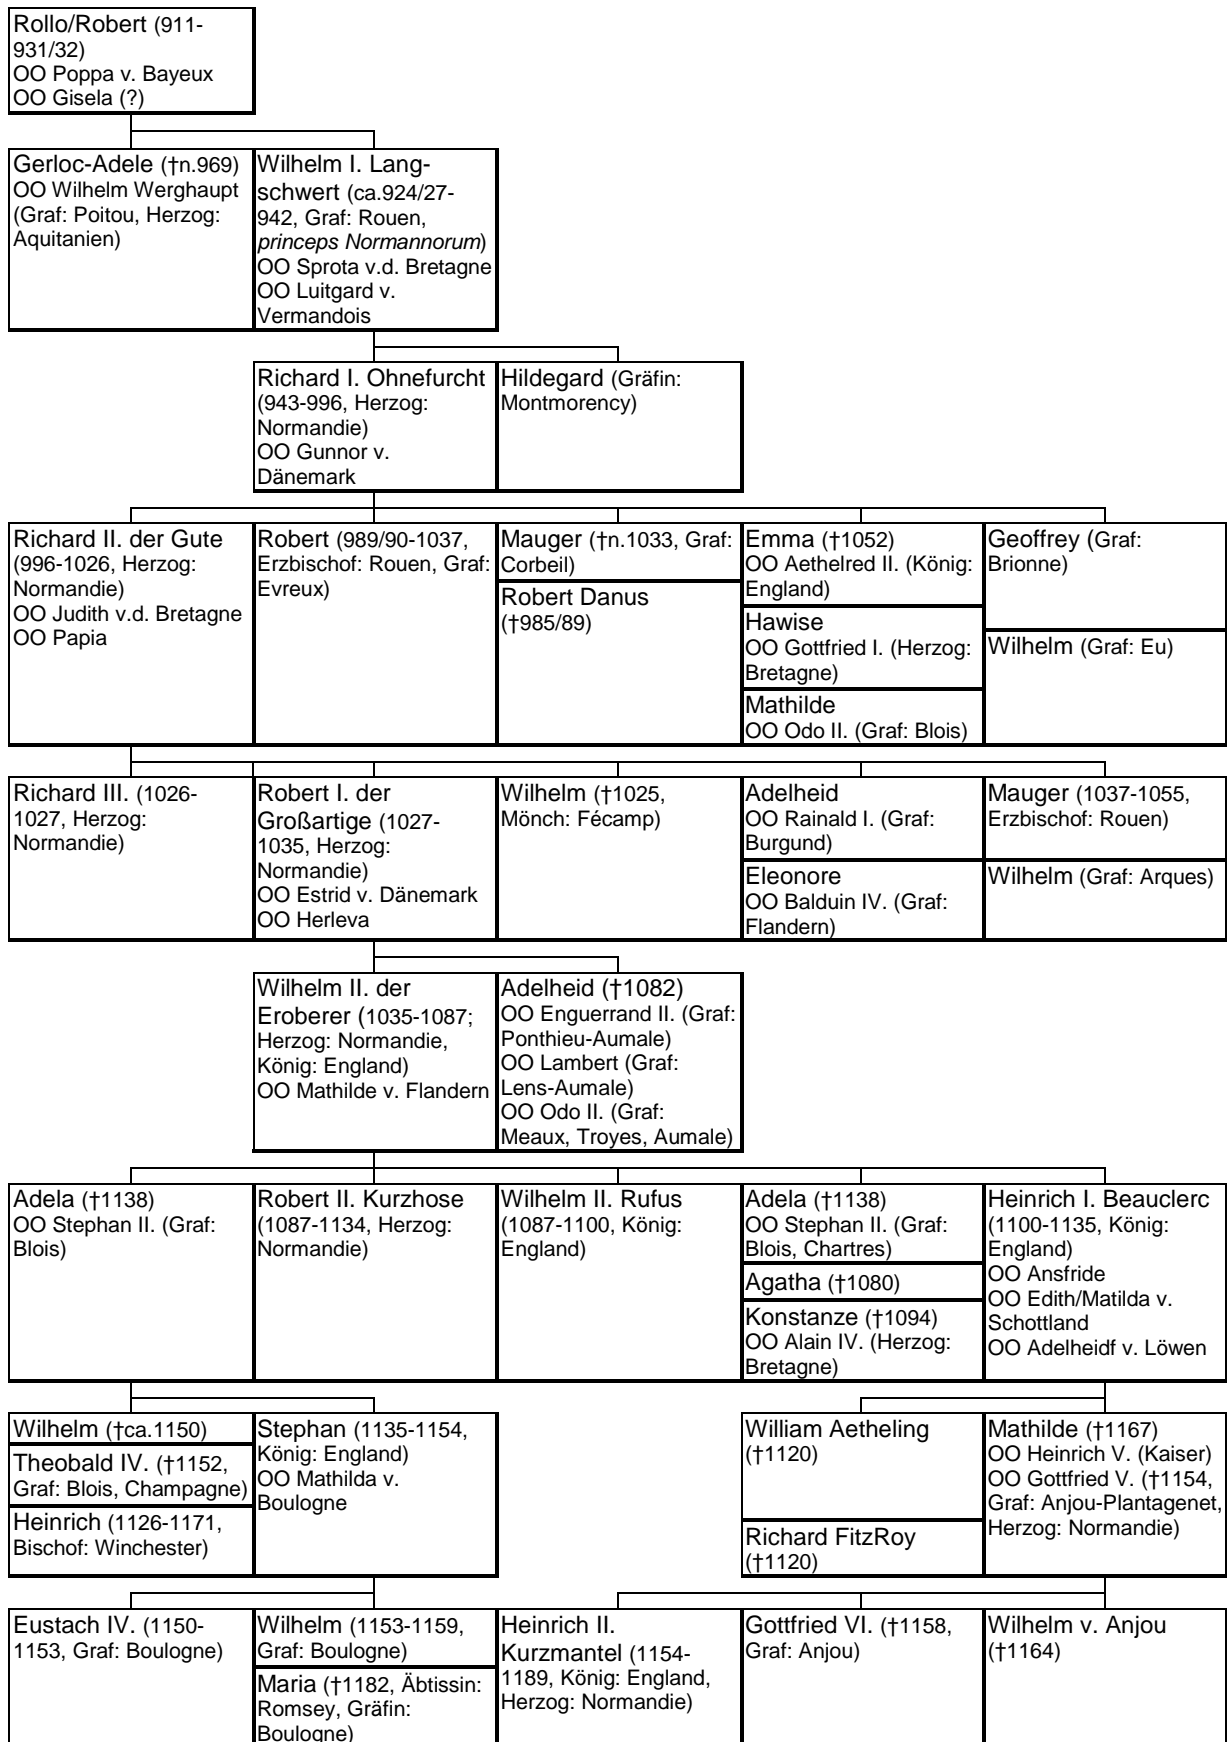

## Stammtafel: Normannische Herzöge der Normandie

### Plantagenet