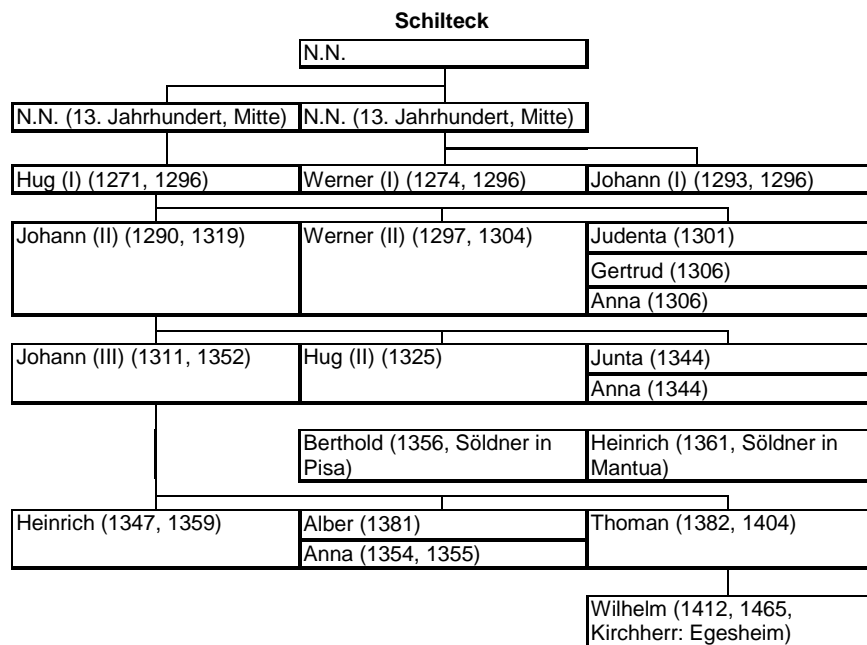

## Stammtafel: Ritter von Schilteck

(nach: HARTER, HANS, Adel und Burgen im oberen Kinziggebiet. Studien zur Besiedlung und hochmittelalterlichen Herrschaftsbildung im mittelalterlichen Schwarzwald (= Forschungen zur oberrheinischen Landesgeschichte, Bd. 37), Freiburg i.Br.-München 1992; HARTER, HANS, Adel auf Falkenstein und Schilteck, in: Schramberg. Herrschaft – Markflecken – Industriestadt, hg. v. Museums- und Geschichtsverein Schramberg und der Großen Kreisstadt Schramberg, Schramberg 2004, S. 55-82)

Michael Buhlmann;  
[www.michael-buhlmann.de](http://www.michael-buhlmann.de) > Geschichte > Stammtafeln