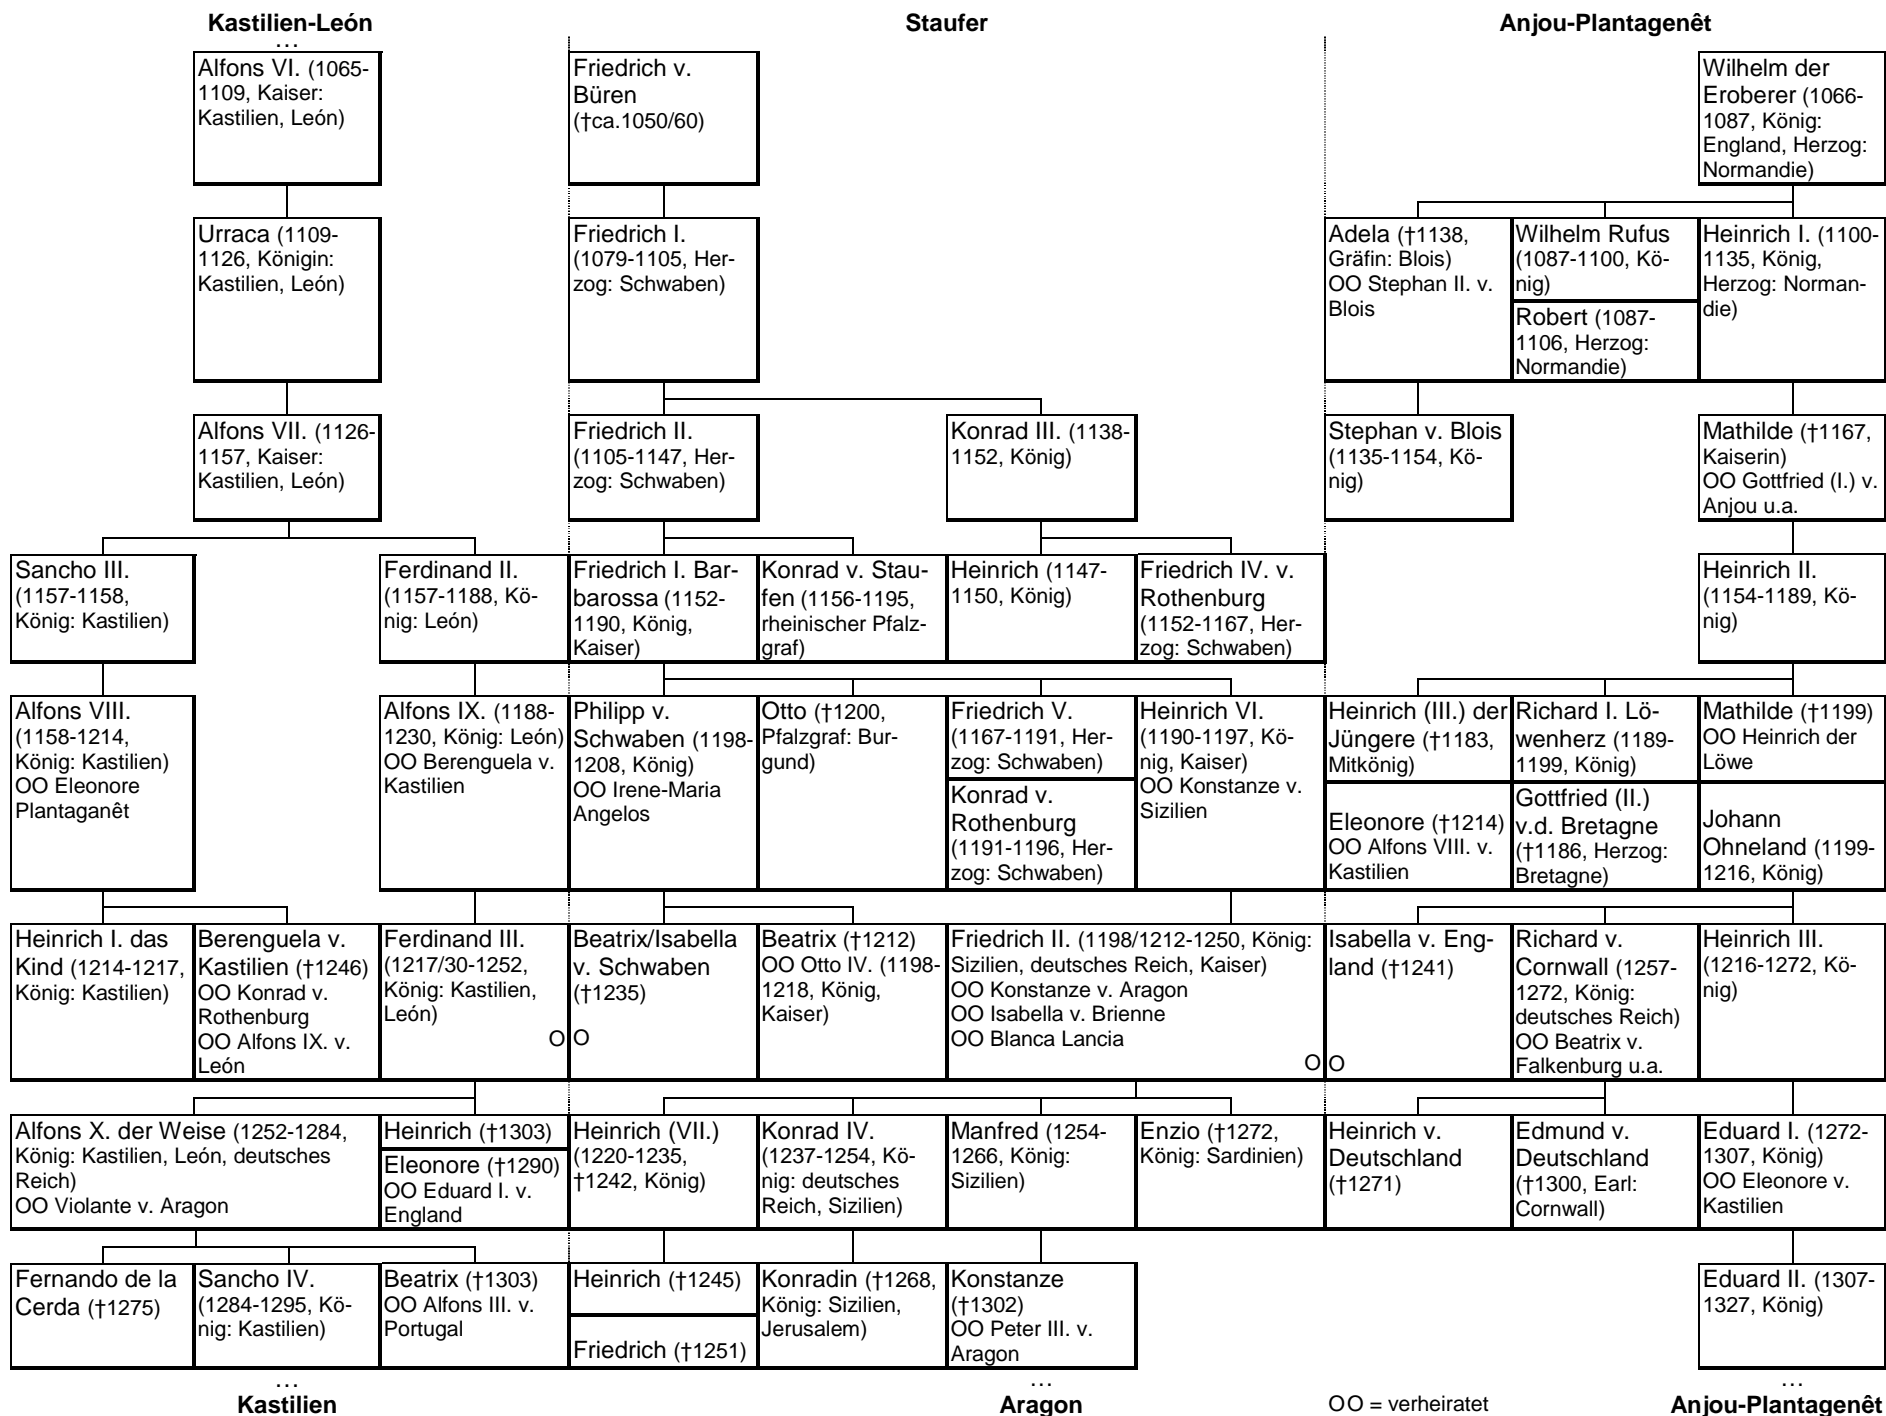

# Staufer, Anjou-Plantagenêt, Kastilien-León

OO = verheiratet