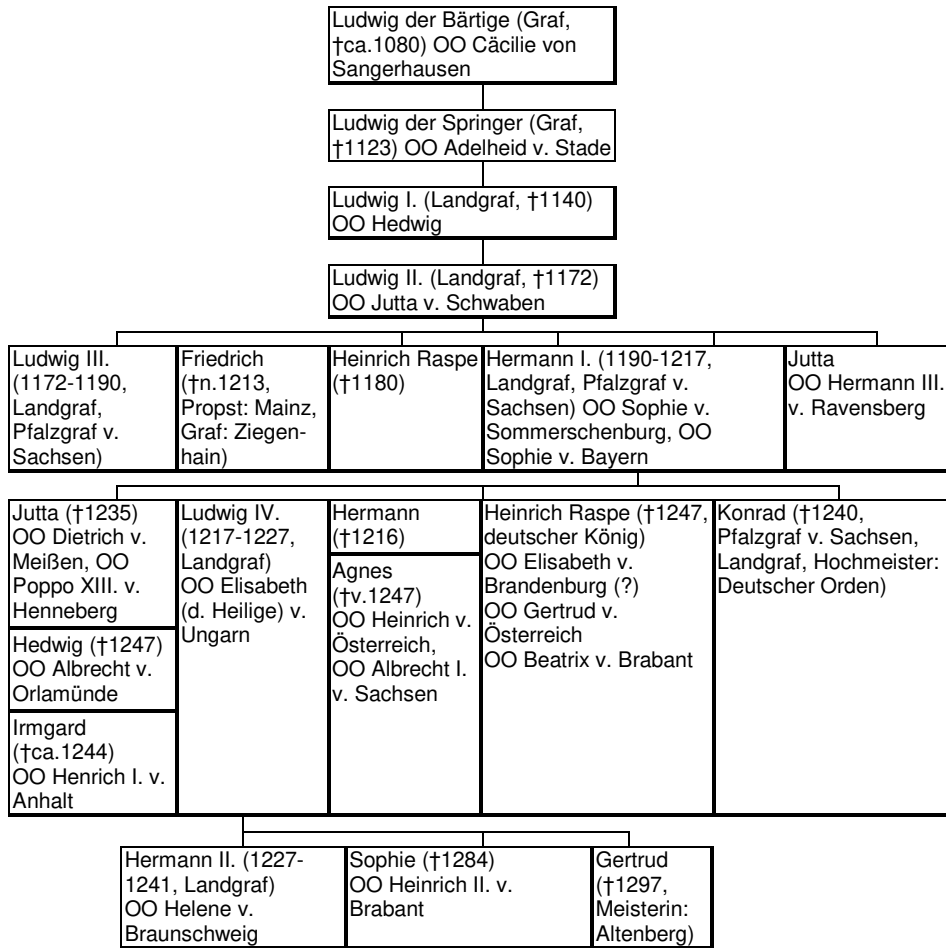

(nach: Sankt Elisabeth. Fürstin, Dienerin, Heilige. Aufsätze, Dokumentation, Katalog, hg. v.d. Philipps-Universität Marburg i.V. mit dem Hessischen Landesamt für geschichtliche Landeskunde (= Ausstellungskatalog), Sigmaringen 1981, S. 343)

Michael Buhlmann;
www.michael-buhlmann.de > Geschichte > Stammtafeln

Stammtafel: Landgrafen von Thüringen

Landgrafen von Hessen