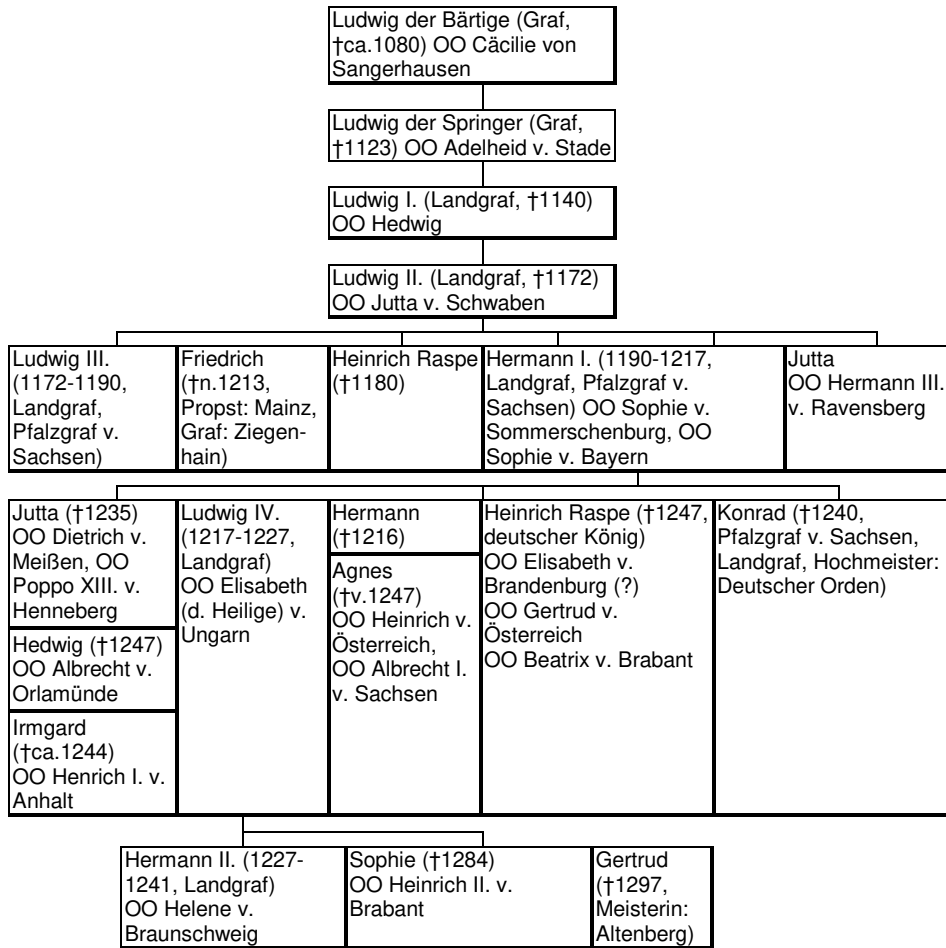

(nach: Sankt Elisabeth. Fürstin, Dienerin, Heilige. Aufsätze, Dokumentation, Katalog, hg. v.d. Philipps-Universität Marburg i.V. mit dem Hessischen Landesamt für geschichtliche Landeskunde (= Ausstellungskatalog), Sigmaringen 1981, S. 343)

### Stammtafel: Landgrafen von Thüringen

**Landgrafen von  
Hessen**