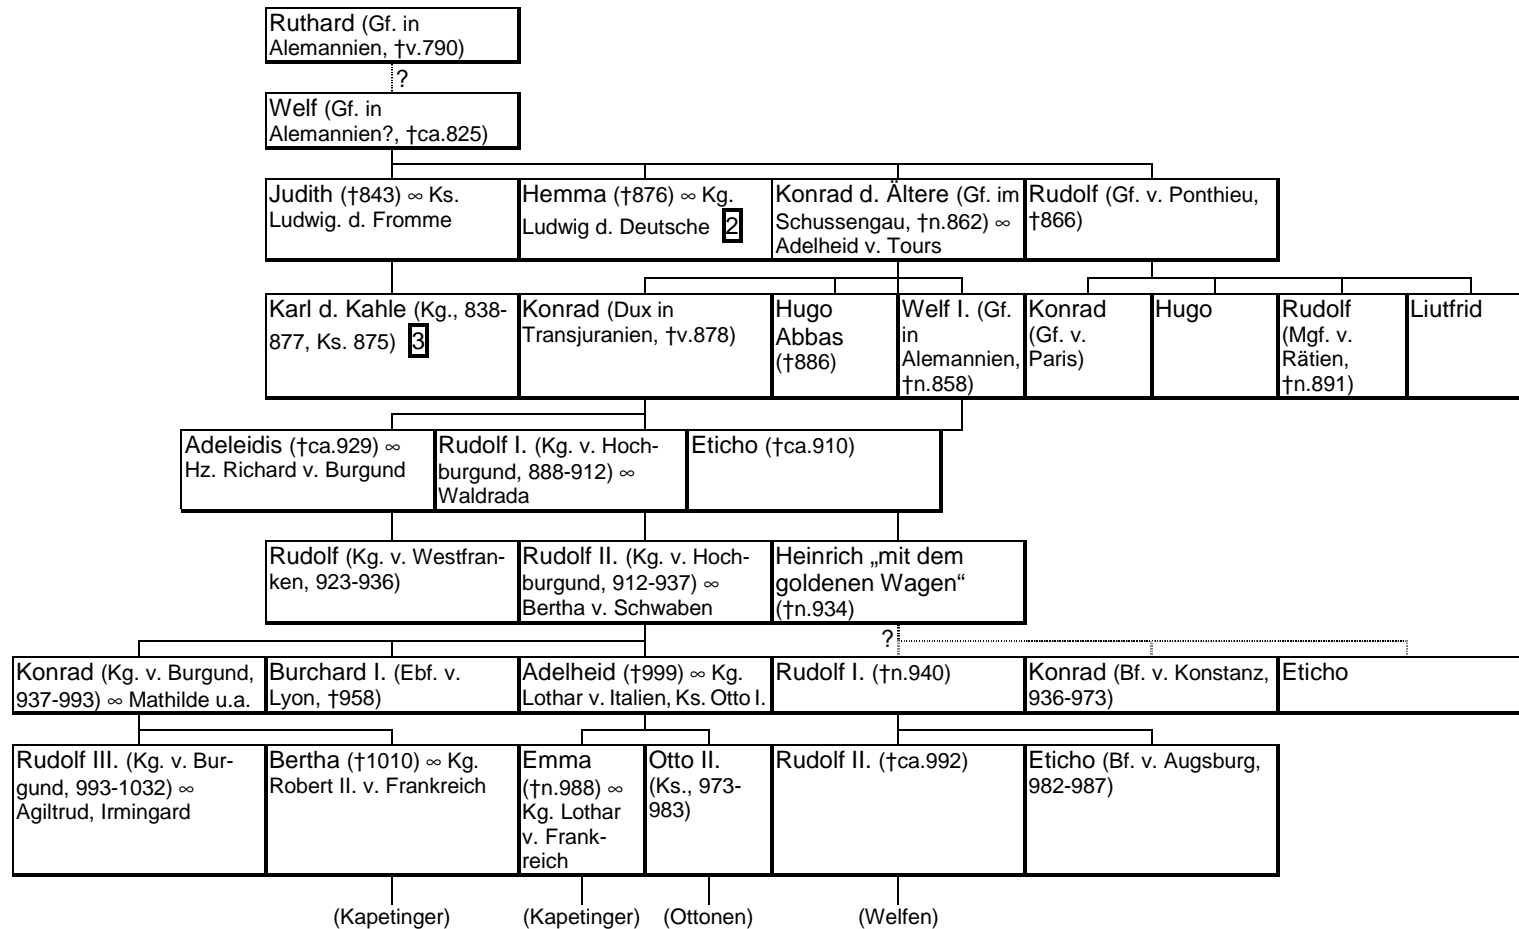

## Stammtafel: Welfen, Rudolfinger

<sup>2</sup> = Ostfränkisches Reich  
<sup>3</sup> = Westfränkisches Reich