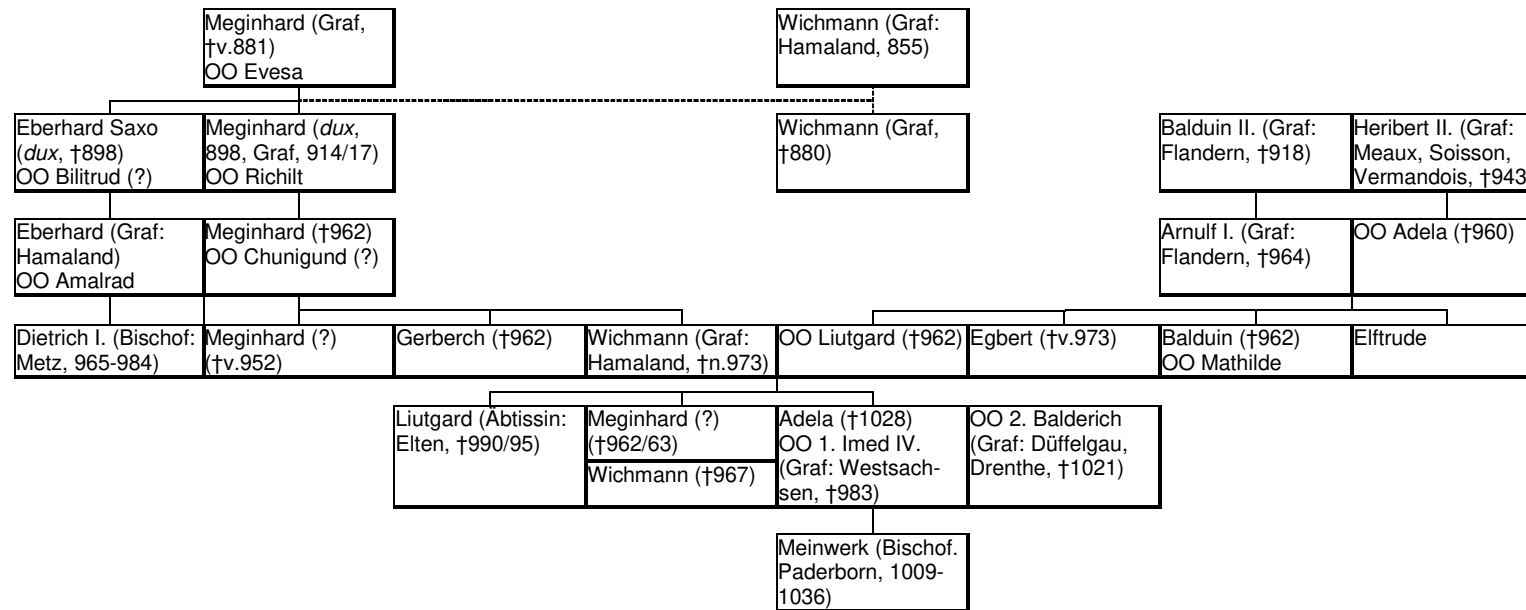

Stammtafel: Familie des Grafen Wichmann von Hamaland

(nach: BINDING, G., JANSSEN, W., JUNGKLAAB, F.K., Burg und Stift Elten am Niederrhein. Archäologische Untersuchungen der Jahre 1964/65 (= Rheinische Ausgrabungen, Bd.8), Düsseldorf 1970)

Michael Buhlmann; www.michael-buhlmann.de > Geschichte > Stammtafeln